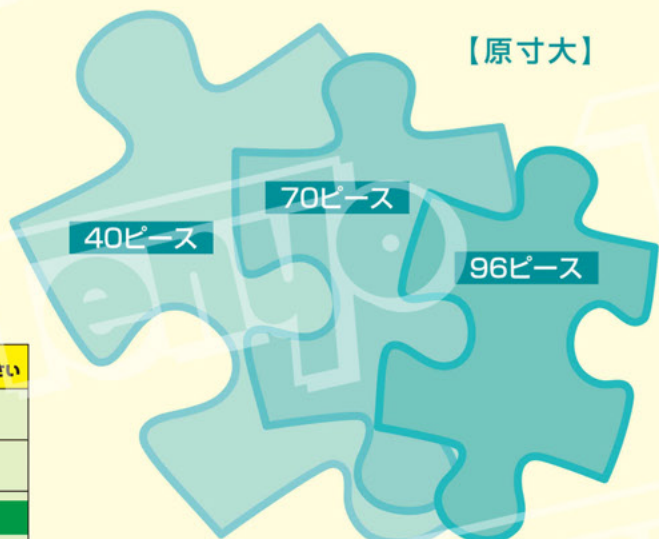

ピースの下の絵を見ると、
深海の生物の大きさがわかるよ!

深海生物図鑑(学研の図鑑 LIVE)
MC-80-759

80ピース
対象年齢 5さい~
¥600(税込¥660) 4 536906 807598

【発売元】
マギー・フット株式会社
© Gakken

おぼえよう!
のりもの
チャイルドパズル

JR北海道商品化許諾済・JR東日本商品化許諾済
JR東海承認済・JR西日本商品化許諾済
JR九州承認済

●サイズ:26×37.5cm (1カートン40入)

専用
カバー付

抗
細菌

おぼえよう!のりものチャイルドパズル

ピースの下には線路があるよ!
新幹線のカタチのピースを
走らせよう!

カッコイイな!しんかんせん!
TC-40-655

40ピース
対象年齢 3~6さい
¥600(税込¥660) 4 905823 816554

テンヨーのこどもジグソーパズルは知能と豊かな心を育みます!

各¥700(税込¥770) **抗菌**
 サイズ: 26×38cm (1カートン18入)

知能 を育てます

箱に描かれた小さな絵をお手本にして同じ絵のピースを探したり、ピースの色や形からとなり合うピースを考えたりするので、お子様の頭脳が活発に働き、観察力や推理力が身につきます。

やさしい **感性** を育てます

色使いや画面の構成など、いずれも高いクオリティ基準をクリアした絵柄を使用しています。魅力あふれる絵柄に親しむことはお子様の想像力を刺激し、美しいものに親しむことはお子様のやさしさを育てます。

根気 を育てます

バラバラのピースを組み合わせて一つの絵を完成させる遊びは、お子様にとってとても達成感を感じる遊びです。最後まで取り組むことの楽しさを身につけ、集中力、持続力を育てます。

ピース数と対象年齢のめやす

ピース数が多くなるにつれ1片のサイズが小さくなり難しくなります。下の表を参考にお子様の年齢に合わせてお選びください。

ピース数	対象年齢	1歳	2歳	3歳	4歳	5歳	6歳	7歳	8歳
40ピース	2~5歳								
70ピース	4~7歳								
96ピース	5歳~								