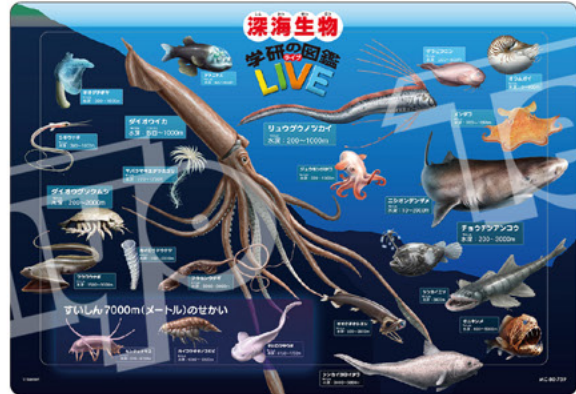

DC-80-149 あつまれピクサーのなかまたち! →P19

科学チャイルドパズル

各¥600(税込¥660)
●サイズ:26×37.5cm

専用
カバー付 抗菌

遊びながら、「恐竜」にくわしくなる!

MC-60-758 恐竜図鑑 (学研の図鑑 LIVE)

遊びながら、「深海の生物」にくわしくなる!

MC-80-759 深海生物図鑑 (学研の図鑑 LIVE)

ピースの下には
恐竜の大きさをくらべ

© Gakken

学研の図鑑
LIVE
ライブ
「学研の図鑑 LIVE」とは、
ハイクオリティな写真やイラストと、最新
情報が詰まった本格図鑑。楽しい映像が
収録されたDVDつき。動画や3DCGが
スマートフォンで見られます。

ピースの下には
深海生物の大きさをくらべ

お子様の
宇宙への興味を高め
知的好奇心を育む!

惑星の名前と並びきおぼえて
太陽系ハカセになっちゃおう!