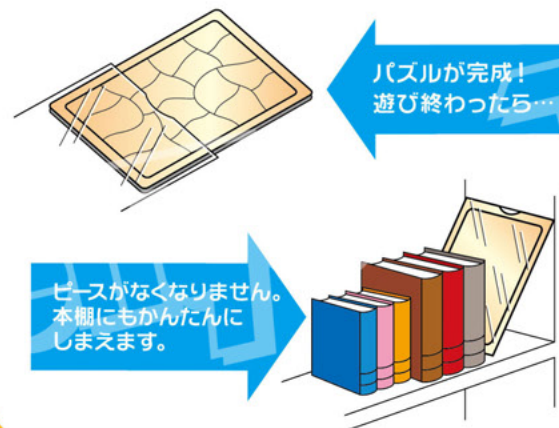

チャイルドパズルシリーズ

テンヨーのチャイルドパズルは
知能と豊かな心を育みます!

パズルで楽しく遊んでいるうちに、形に対する直感力、色の感受性、手先の器用さなどが養われます。

魅力あふれるシリーズがいっぱい!!

ベビーパズル

お子様が初めて出会うパズルとして最適です。シンプルで楽しい絵柄です。

チャイルドパズル

パズルの面白さに親しんでいただけるように、お子様が大好きな楽しい絵柄を、バリエーション豊富に用意しています。

楽しく遊んでいただくための、4つの特徴

絵柄ごとに カットが違うから楽しい!

絵柄が違ってカットパターンが同じだと、ピースの形を覚えてしまうお子様にとっては、同じパズルで遊ぶことになってしまいます。チャイルドパズルは、同じキャラクターのシリーズの中では、カットパターンをすべて変えてありますのでいつも新鮮な感覚で遊べます。

ピースをなくさない 専用カバーつき!

遊び終わったあとは、専用カバーにさしこみます。ピースがバラバラにならず、本棚などに立てかけることもできます。

ピースをなくしても サービスカードでお届け!!

付属のサービスカードに
なくしたピースの位置を
書いて送って
いただければ、
そのピースを
お送りします。

抗菌コートだから 安心です!

パズルの表面にコ
ートされた抗菌剤
が、細菌の繁殖を防
ぎます。小さなお子
様にも安心して遊ん
でいただけます。

**めきめき
チャイルドパズル**
楽しみながら
めきめきできる!

遊びながら「ひらがな」や「ABC」「日本地図」などに親しめる、学習の準備に最適なパズルです。