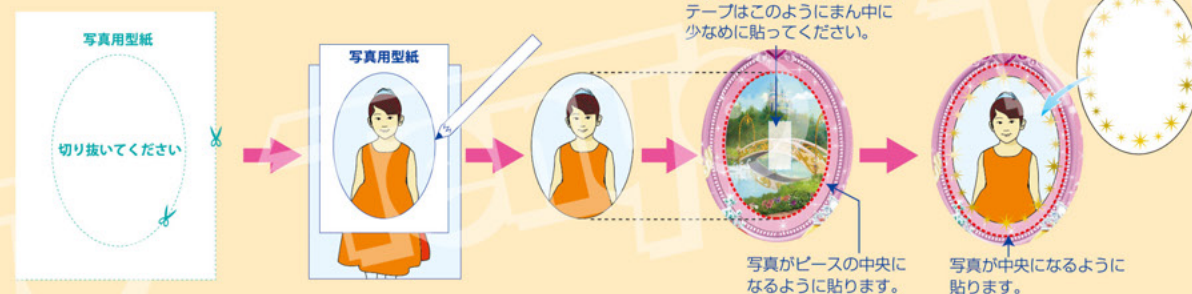

各¥600(税込¥660)
●サイズ:26×37.5cm

専用
カバー付 抗菌

DC-41-067 オモチャはともだち (トイ・ストーリー) →P12

写真をピースに貼る
キラリンシールつき!!
1枚付属

DC-41-061 おたんじょうび おめでとう! →P12

DC-41-083 わたしもプリンセス →P12

マイフォトピースの作り方

- 1 付属の型紙をていねいに切り取ります。中央の穴も切り抜いてください。
- 2 用意した写真に型紙をあてて、切り取り線を書き、写真をカットします。
- 3 写真をマイフォトピースに両面テープなどで仮止めします。
写真を仮止めするためなので、テープはこのようなまんなかに少なめに貼ってください。
- 4 キラリンシールをその上に貼って写真を固定します。