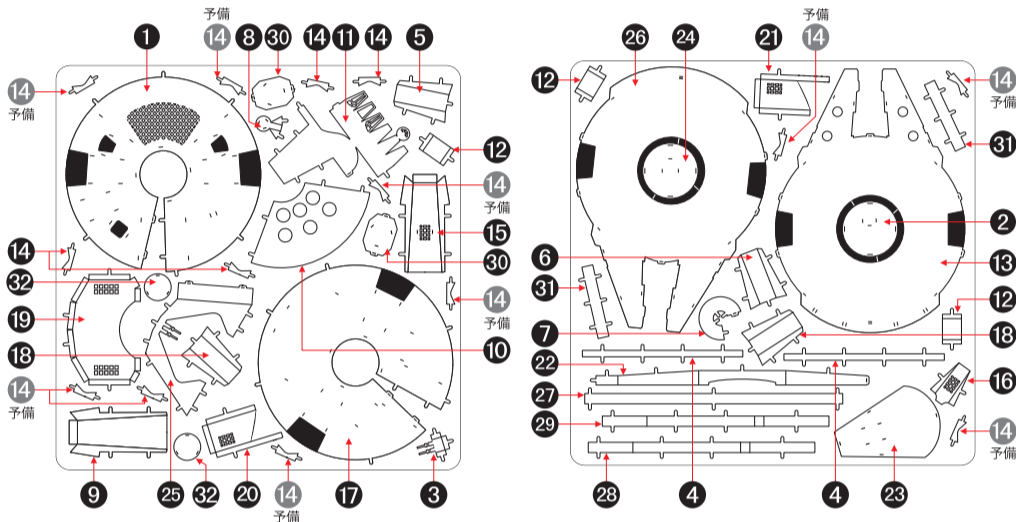

## 固定のしかた

タブをタブ穴に差し込み、ていねいに直角に折り曲げて固定します。(図1) 組み立て図の●の箇所です。

## きれいに仕上げるために

タブの折り曲げが見えなくなる箇所や目立たない箇所では、差し込んだタブを90度ひねって止めると、よりしっかり固定され、すき間のないきれいな仕上がりにすることができます。(図2) 組み立て図の▲の箇所です。

## メタルシートについて (メタルシートは2枚あります。)

各パーツは何カ所かでシートにつながっています。つながっている部分をハサミなどで1~2カ所切り離します。残りのつなぎ部分を数回折り曲げて切り離し、パーツを外します。組み立て図の番号にしたがって組んでいきます。

## 組み立て方

番号順に必要なパーツを外し、各部品を組み立ててください。

- ◆各パーツには、多くの場合、オモテ側に装飾模様が入っています。この組立図では、表裏を示すためにウラ側を色であらわしています。
- ◆折り曲げ部分やタブの折り曲げを繰り返すと破損することがあります。破損した場合は、パーツ同士を瞬間接着剤等で固定してください。

**1**

① ② ③ ④ ⑤ ⑥ ⑦ ⑧ ⑨ ⑩ ⑪

このタブは●の方法でとめてください。