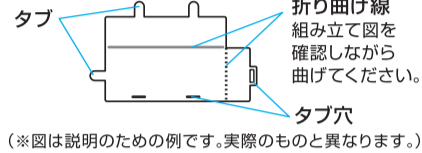

パーツの名称

用意するもの

ラジオペンチ、ハサミ、他にピンセットがあると便利です。

固定のしかた

タブをタブ穴に差し込み、ていねいに直角に折り曲げて固定します。(図1) 組み立て図の●の箇所です。

きれいに仕上げるために

タブの折り曲げが見えなくなる箇所や目立たない箇所では、差し込んだタブを90度ひねって止めると、よりしっかり固定され、すき間のないきれいな仕上がりにすることができます。(図2) 組み立て図の▲の箇所です。

メタルシートについて (メタルシートは2枚あります。)

各パーツは何カ所かでシートにつながっています。つながっている部分をハサミなどで1~2カ所切り離します。残りのつなぎ部分を数回折り曲げて切り離し、パーツを外します。組み立て図の番号にしたがって組んでいきます。