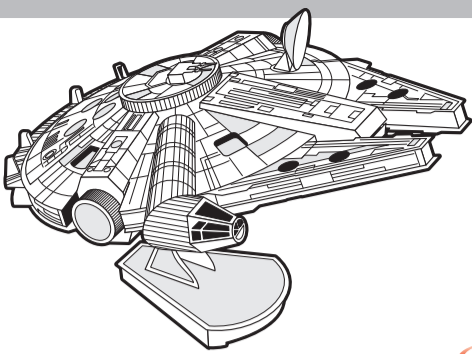

# メタリック ナノパズル

Millennium Falcon™

お買い求めいただき、ありがとうございます。  
メタリックナノパズルは、レーザーで超細密加工したメタルシートからパーツを取り出し、ペーパークラフトのように曲げたり、折ったり、差し込んで美しく輝くミニチュアの世界をお楽しみいただけます。

対象年齢：15才以上

<http://www.tenyo.co.jp/smn/02/>

パソコン、スマホでアクセスすると、完成見本をさまざまな角度から拡大しても見られるサイトです。組み始める前にチェックすると、仕上がりの様子をつかみやすくなります。

## パーツの名称