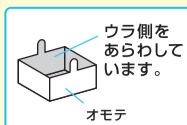

## 固定のしかた

タブをタブ穴に差し込み、ていねいに直角に折り曲げて固定します。(図1) 組み立て図の●の箇所です。

## きれいに仕上げるために

タブの折り曲げが見えなくなる箇所や目立たない箇所では、差し込んだタブを90度ひねって止めると、よりしっかり固定され、すき間のないきれいな仕上がりにすることができます。(図2) 組み立て図の▲の箇所です。

## メタルシートについて (メタルシートは2枚あります。)

各パーツは何カ所かでシートにつながっています。つながっている部分をハサミなどで1~2カ所切り離します。残りのつなぎ部分を数回折り曲げて切り離し、パーツを外します。組み立て図の番号にしたがって組んでいきます。

## 組み立て方

番号順に必要なパーツを外し、各部品を組み立ててください。

- ◆各パーツには、多くの場合、オモテ側に装飾模様が入っています。この組立図では、表裏を示すためにウラ側を色であらわしています。
- ◆折り曲げ部分やタブの折り曲げを繰り返すと破損することがあります。破損した場合は、パーツ同士を瞬間接着剤等で固定してください。

**1**

① ② ③ ④ ⑤ ⑥ ⑦ ⑧ ⑨ ⑩ ⑪

このタブは●の方法でとめてください。